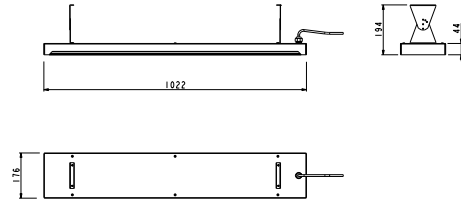

BLACKLIGHT

BLACK LIGHT RADIANT HEATER 7715

Dimensions / Dimensioni mm	102,2X17,6X19,4
Weight / Peso	5,75 Kg
Power supply / Alimentazione	220-240V ~ 50-60Hz
Total Consumption / Potenza	1500W
Cable / Cavo	Silicon H05SSSF 3m lenght
IP Rate / Protezione IP	IP65
Insulating class / Classe isolamento	I
Master Box / Master Box	1
Heating System: Tubular electric heaters on duct	
<i>Tecnologia radiante: Resistenza corazzata</i>	
All units coming with wall bracket	
<i>Tutti i modelli forniti con supporto a parete</i>	
Material / Materiale	Aluminum 12/10mm satinized
Radiating element material	Anodized Aluminum
<i>Elemento Radiante in alluminio anodizzato</i>	

Made in ITALY