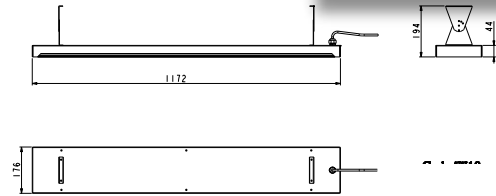

BLACK LIGHT RADIANT HEATER 7718

Dimensions / Dimensioni mm	117,2X17,6X19,4
Weight / Peso	6,55 Kg
Power supply / Alimentazione	220-240V ~ 50-60Hz
Total Consumption / Potenza	1800W
Cable / Cavo	Silicon H05SSSF 3m lenght
IP Rate / Protezione IP	IP65
Insulating class / Classe isolamento	I
Master Box / Master Box	1
Heating System: Tubular electric heaters on duct	
<i>Tecnologia radiante: Resistenza corazzata</i>	
All units coming with wall bracket	
<i>Tutti i modelli forniti con supporto a parete</i>	
Material / Materiale	Aluminum 12/10mm satinized
Radiating element material	Anodized Aluminum
<i>Elemento Radiante in alluminio anodizzato</i>	

Made in ITALY