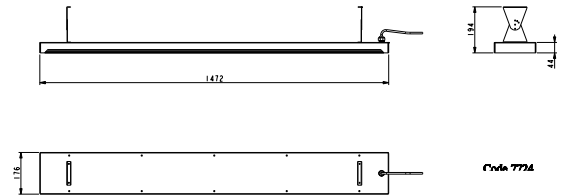

BLACK LIGHT RADIANT HEATER 7724

Dimensions / Dimensioni mm	147,2X17,6X19,4
Weight / Peso	8,3 Kg
Power supply / Alimentazione	220-240V ~ 50-60Hz
Total Consumption / Potenza	2400W
Cable / Cavo	Silicon H05SSSF 3m lenght
IP Rate / Protezione IP	IP65
Insulating class / Classe isolamento	I
Master Box / Master Box	1
Heating System: Tubular electric heaters on duct	
<i>Tecnologia radiante: Resistenza corazzata</i>	
All units coming with wall bracket	
<i>Tutti i modelli forniti con supporto a parete</i>	
Material / Materiale	Aluminum 12/10mm satinized
Radiating element material	Anodized Aluminum
<i>Elemento Radiante in alluminio anodizzato</i>	

Made in ITALY