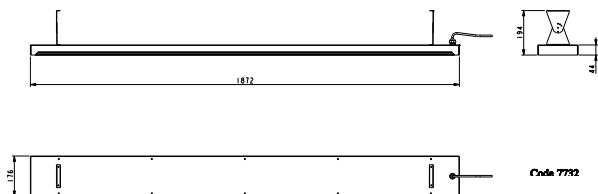

BLACK LIGHT RADIANT HEATER

7732

Dimensions / <i>Dimensioni</i> mm	187,2X17,6X19,4
Weight / <i>Peso</i>	11,1 Kg
Power supply / <i>Alimentazione</i>	220-240V ~ 50-60Hz
Total Consumption / <i>Potenza</i>	3200W
Cable / <i>Cavo</i>	Silicon H05SSF 3m lenght
IP Rate / <i>Protezione IP</i>	IP65
Insulating class / <i>Classe isolamento</i>	I
Master Box / <i>Master Box</i>	1
Heating System: Tubular electric heaters on duct	
<i>Tecnologia radiante: Resistenza corazzata</i>	
All units coming with wall bracket	
<i>Tutti i modelli forniti con supporto a parete</i>	
Material / <i>Materiale</i>	Aluminum 12/10mm satinized
Radiating element material	Anodized Aluminum
<i>Elemento Radiante in alluminio anodizzato</i>	

Made in ITALY